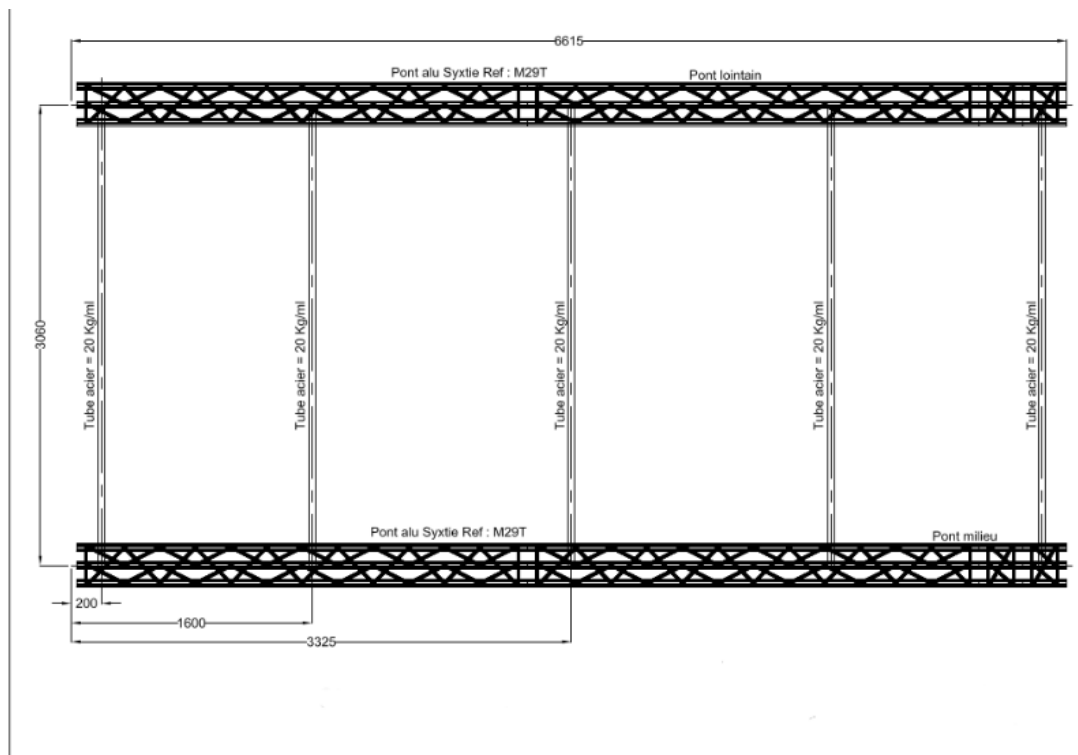

FICHES TECHNIQUES :

Dimension plateau :

- Ouverture scène : 6,5m
- Profondeur : 4m
- Hauteur sous perches : 3m80

Particularité : un couloir au lointain ainsi qu'une mezzanine derrière l'arche peuvent être utilisés comme aire de jeu (voir plan de salle). Le mur en pierre et l'arche du lointain peuvent être pendrillonnés ; si besoin merci de nous le faire savoir en amont de l'accueil.